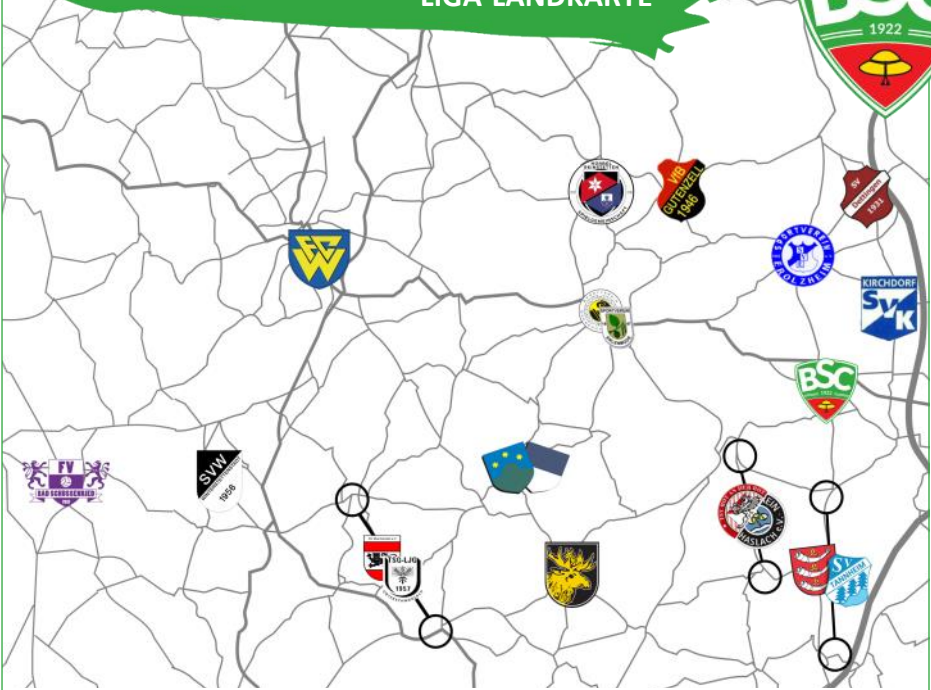

Kreisliga A3 Oberschwaben

LIGA-LANDKARTE

Das ist sie nun: die neue Kreisliga A3 Oberschwaben. Nach dem Zusammenschluss unserer heutigen Gäste sind es noch insgesamt elf Vertreter, die sich bereits in der Vorsaison in der Kreisliga A1 Riss gegenüberstanden. Neu hinzugekommen sind mit dem Aufsteiger SGM Erlenmoos/Ochsenhausen und den beiden Absteigern SV Dettingen und FC Wacker Biberach ebenfalls Teams aus dem Alt-Bezirk Riss, die man bestens kennt. Einzig mit dem FV Bad Schussenried II (Vorjahresmeister der B2 Donau) ist ein kompletter Neuling aus dem Alt-Bezirk Donau hinzugekommen. Die Auswärtsfahrt nach Schussenried wird für unseren BSC dann auch die weiteste mit 40,4 km sein. Die kürzeste Anfahrt (5,6 km) haben Team und Fans erneut beim Auswärtsspiel gegen die SGM Tannheim/Aitrach, welches wieder in Tannheim ausgetragen wird. Durch den Abstieg von Dettingen verkürzen sich die Wege insgesamt weiter. Da nun bis auf Kirchberg alle Illertal-Vereine in der A3 antreten, dürfen wir uns auf zahlreiche Derbys freuen. Wer alle Auswärtsfahrten auf sich nimmt legt dieses Jahr rechnerisch insgesamt 468,2 km zurück.